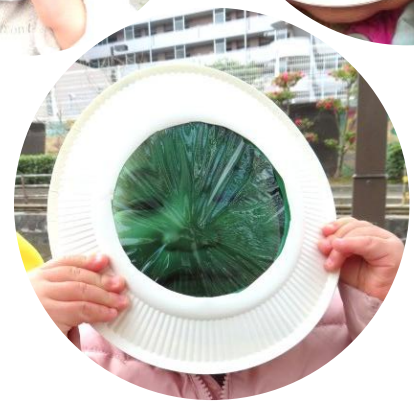

めばえぐみで とうきょうすくわくプログラムに取り組みました!

~カラーセロハンとのであい~

覗いてみたり、触ってみたり...

園庭では、大きなカラーセロハンの下に座って、色の世界に入り込んでみました!!

砂場の上に大きなセロハンを広げると...まるで色のついた魔法の砂に!?

光で畳に反射しているのを発見!

実際に手渡してみると...クシャクシャと感触を楽しんだり、顔にかざして世界の色が変わる楽しさを味わっていました!

カラーセロハンを持って外の世界を見てみよう

いつも見ているものが違う色に見える!おもしろ~い!

メガネもかけたよ!!

秘密基地みたいで楽しいね!

はじめは恐る恐るセロハンを覗き込んでいましたが、いろの違いを発見したり、光を通した色のきれいさを感じたいと、みんなで活動を楽しむことができました!